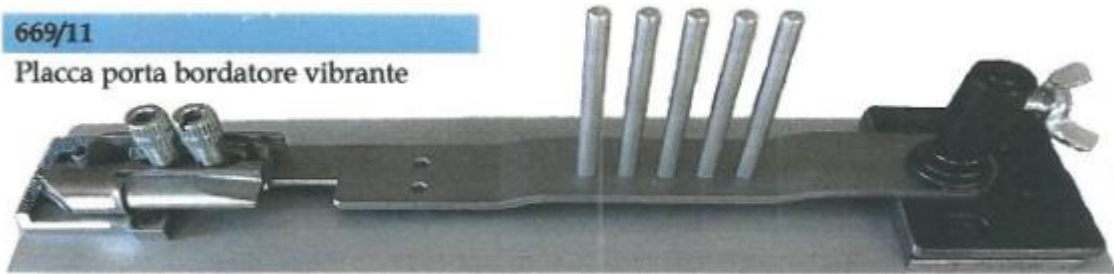

ALAN GODRICH

DA 669 FITTINGS

669/11

Placca porta bordatore vibrante

669/05

Griffa rialzata foro \varnothing 2,4 mm per portafogli

669/06

Griffa rialzata foro \varnothing 1,8 mm per portafogli