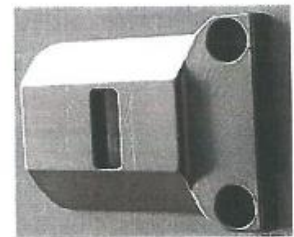

ALAN GODRICH

DA 669 FITTINGS

669/11

Placca porta bordatore vibrante

669/05

Griffa rialzata foro \varnothing 2,4 mm per portafogli

669/06

Griffa rialzata foro \varnothing 1,8 mm per portafogli

669/04

Placca rialzata H 7,5
per portafogli

669/04-M

Placca maggiorata
rialzata H 7,5
per portafogli

669/05-H9

Griffa rialzata di 9 mm per portafogli
(Foro di \varnothing 2,4 oppure \varnothing 1,8 mm)

669/04-H9