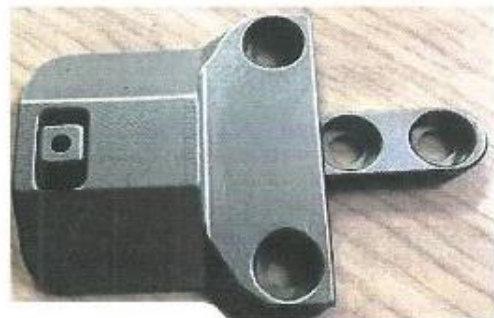

669/05-H9

Griffa rialzata di 9 mm per portafogli
(Foro di $\varnothing$ 2,4 oppure $\varnothing$ 1,8 mm)

669/04-H9

Placca rialzata di 9 mm per portafogli